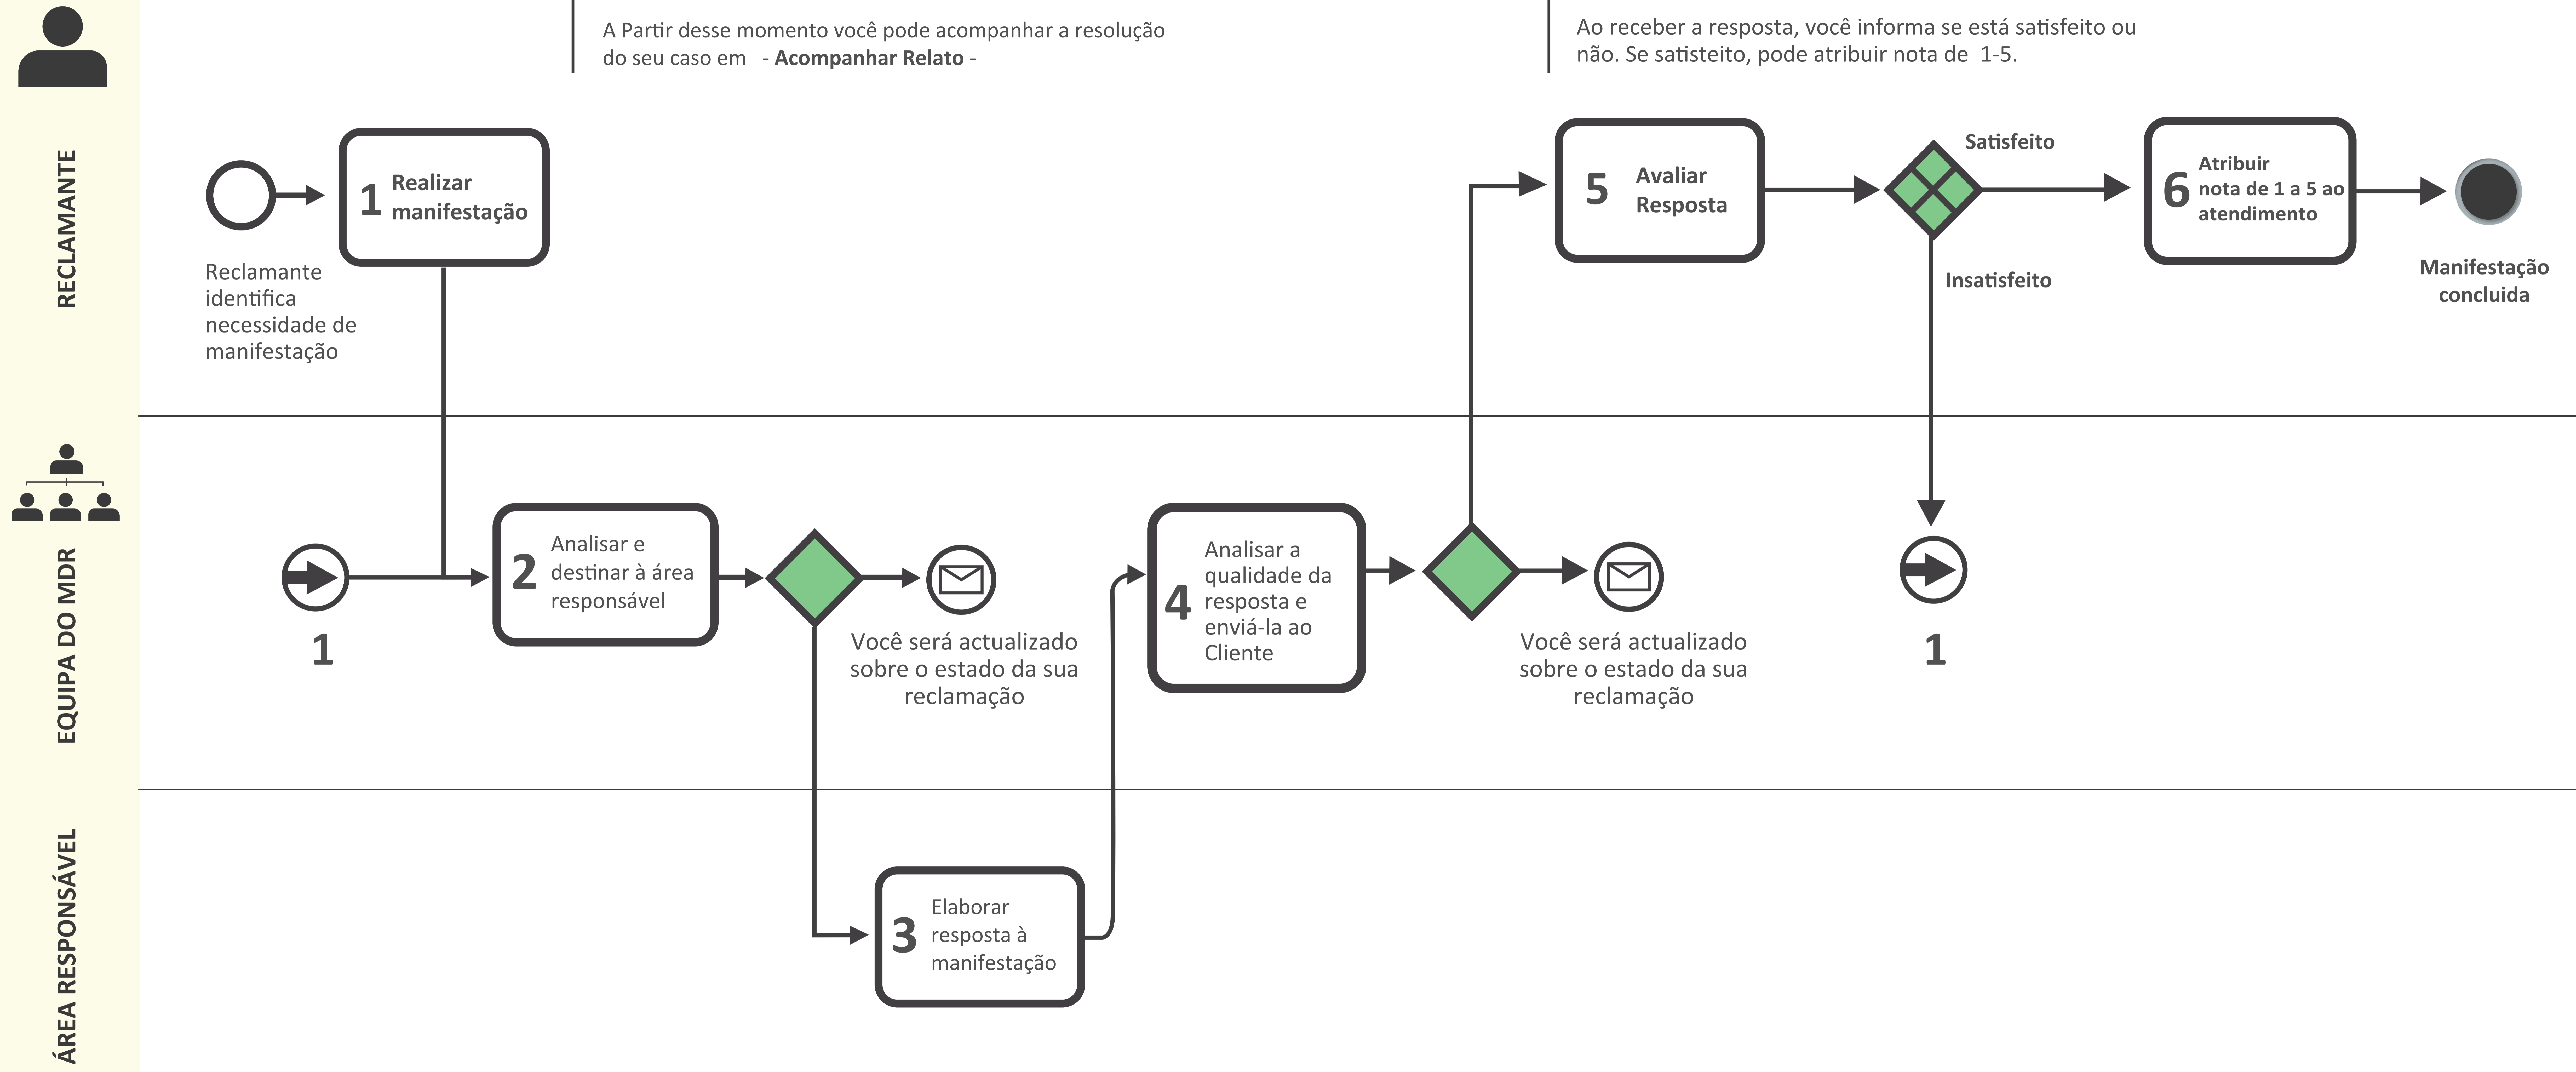

ENTENDA COMO SUA MANIFESTAÇÃO É TRATADA PELO PROJECTO EDGE

ENTENDA COMO SUA MANIFESTAÇÃO É TRATADA PELO PROJECTO ECONOMIA DIGITAL E GOVERNO ELECTRÓNICO

Você pode entrar em contacto connosco a qualquer momento, seja por e-mail, telefone ou até chat online em "Acompanhar Relato". Nossa equipa está à disposição para atendê-lo da melhor forma possível.